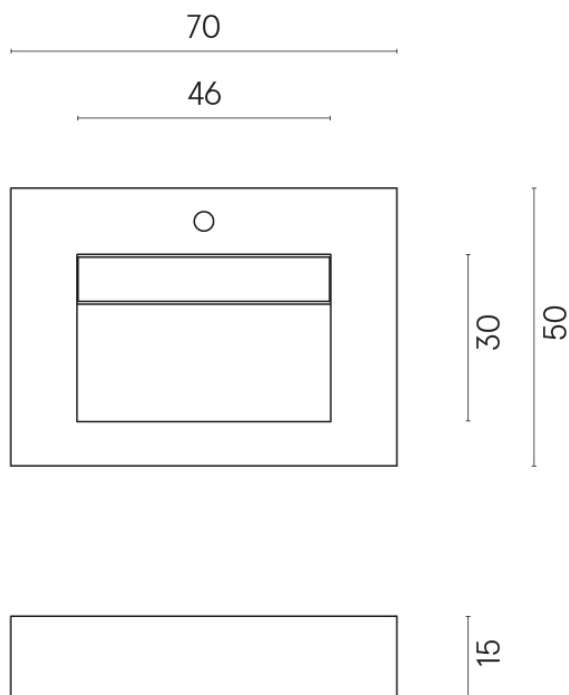

ИЗДЕЛИЕ С ВЫБРАННЫМИ ВАМИ ПАРАМЕТРАМИ.

Артикул:

620810000010

Fly Evo

Раковина 70

Облицовка изделия

Шарм Делюкс
Сахара Нуар
Натуральный

Цвета и другие эстетические характеристики плитки на иллюстрациях на сайте являются ориентировочными. Перед покупкой всегда смотрите образцы вживую.