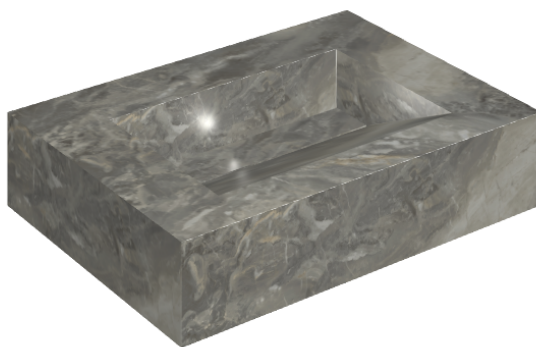

ИЗДЕЛИЕ С ВЫБРАННЫМИ ВАМИ ПАРАМЕТРАМИ.

Артикул:

620810000010

Fly Evo

Раковина 70

Облицовка изделия

Шарм Делюкс
Гриджио Оробико
Натуральный

Цвета и другие эстетические характеристики плитки на иллюстрациях на сайте являются ориентировочными. Перед покупкой всегда смотрите образцы вживую.