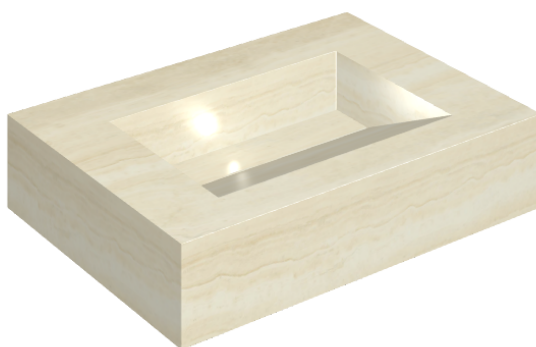

ИЗДЕЛИЕ С ВЫБРАННЫМИ ВАМИ ПАРАМЕТРАМИ.

Артикул: 620810000010

## Раковина 70

Облицовка изделия

Шарм Эдванс  
Алабастро Уайт  
Натуральный

Цвета и другие эстетические характеристики плитки на иллюстрациях на сайте являются ориентировочными. Перед покупкой всегда смотрите образцы вживую.