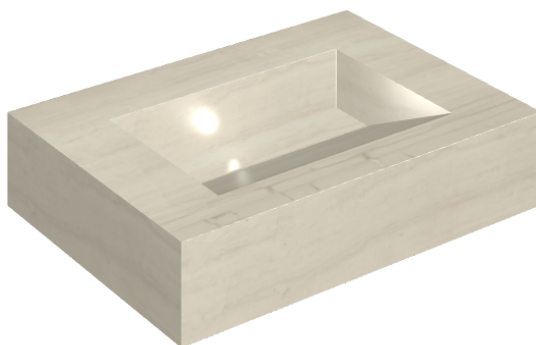

ИЗДЕЛИЕ С ВЫБРАННЫМИ ВАМИ ПАРАМЕТРАМИ.

Артикул:

620810000010

Fly Evo

Раковина 70

Облицовка изделия

Шарм Эдванс Силк
Грэй
Патинированный

Цвета и другие эстетические характеристики плитки на иллюстрациях на сайте являются ориентировочными. Перед покупкой всегда смотрите образцы вживую.