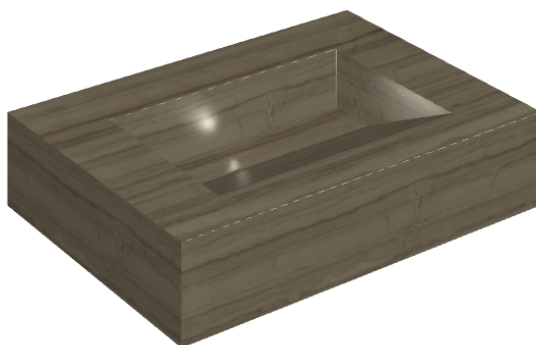

ИЗДЕЛИЕ С ВЫБРАННЫМИ ВАМИ ПАРАМЕТРАМИ.

Артикул:

620810000010

Fly Evo

Раковина 70

Облицовка изделия

Шарм Эдванс
Элегант Браун Люкс

Цвета и другие эстетические характеристики плитки на иллюстрациях на сайте являются ориентировочными. Перед покупкой всегда смотрите образцы вживую.