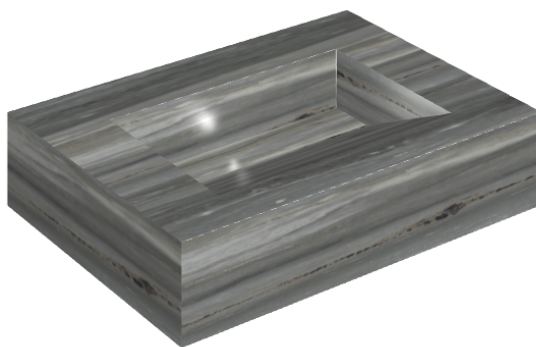

ИЗДЕЛИЕ С ВЫБРАННЫМИ ВАМИ ПАРАМЕТРАМИ.

Артикул:

620810000010

Fly Evo

Раковина 70

Облицовка изделия

Шарм Эдванс
Палиссандро Дарк
Люкс

Цвета и другие эстетические характеристики плитки на иллюстрациях на сайте являются ориентировочными. Перед покупкой всегда смотрите образцы вживую.