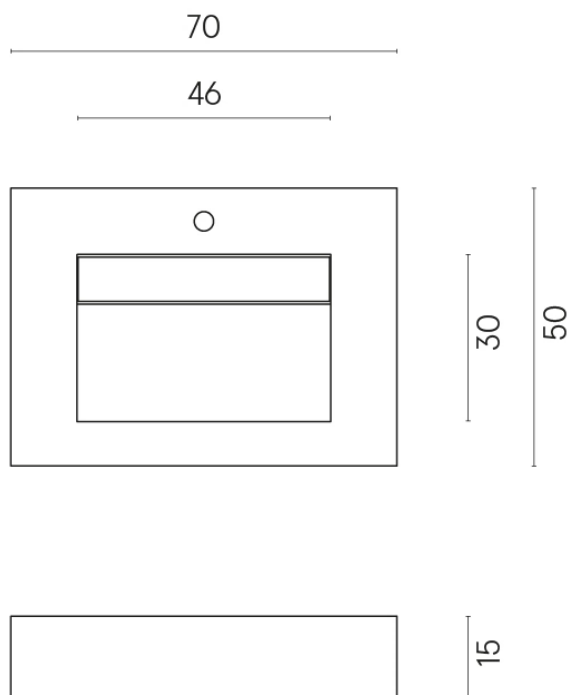

ИЗДЕЛИЕ С ВЫБРАННЫМИ ВАМИ ПАРАМЕТРАМИ.

Артикул:

620810000010

Fly Evo

Раковина 70

Облицовка изделия

Метрополис Гласс
Скай Люкс

Цвета и другие эстетические характеристики плитки на иллюстрациях на сайте являются ориентировочными. Перед покупкой всегда смотрите образцы вживую.