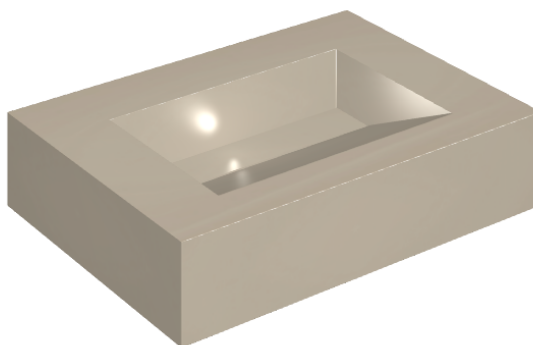

ИЗДЕЛИЕ С ВЫБРАННЫМИ ВАМИ ПАРАМЕТРАМИ.

Артикул:

620810000010

# Fly Evo

Раковина 70

Облицовка изделия

Метрополис Гласс  
Паудер Люкс

Цвета и другие эстетические характеристики плитки на иллюстрациях на сайте являются ориентировочными. Перед покупкой всегда смотрите образцы вживую.