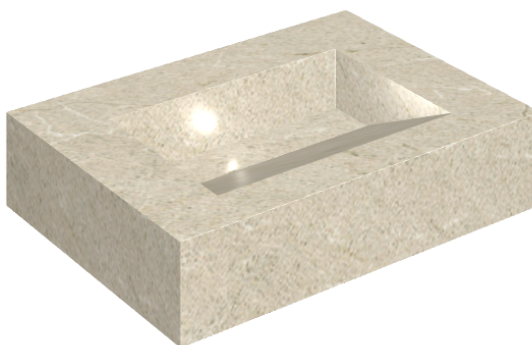

ИЗДЕЛИЕ С ВЫБРАННЫМИ ВАМИ ПАРАМЕТРАМИ.

Артикул:

620810000010

Fly Evo

Раковина 70

Облицовка изделия

Метрополис Дезерт
Беж Натуральный

Цвета и другие эстетические характеристики плитки на иллюстрациях на сайте являются ориентировочными. Перед покупкой всегда смотрите образцы вживую.