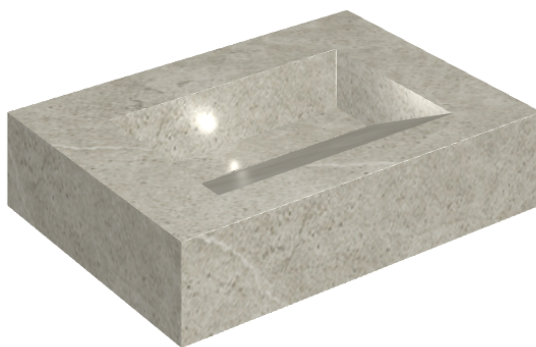

ИЗДЕЛИЕ С ВЫБРАННЫМИ ВАМИ ПАРАМЕТРАМИ.

Артикул:

620810000010

Fly Evo

Раковина 70

Облицовка изделия

Метрополис
Абсолют Сильвер
Натуральный

Цвета и другие эстетические характеристики плитки на иллюстрациях на сайте являются ориентировочными. Перед покупкой всегда смотрите образцы вживую.