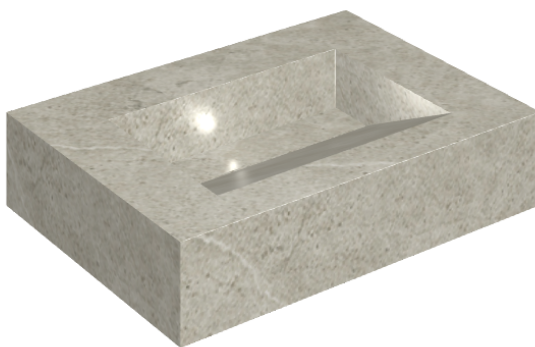

ИЗДЕЛИЕ С ВЫБРАННЫМИ ВАМИ ПАРАМЕТРАМИ.

Артикул:

620810000010

Fly Evo

Раковина 70

Облицовка изделия

Метрополис
Абсолют Сильвер
Натуральный

Цвета и другие эстетические характеристики плитки на иллюстрациях на сайте являются ориентировочными. Перед покупкой всегда смотрите образцы вживую.