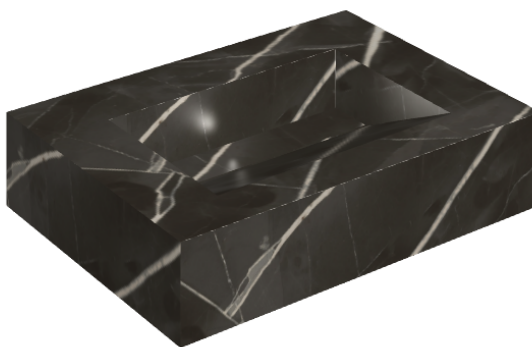

ИЗДЕЛИЕ С ВЫБРАННЫМИ ВАМИ ПАРАМЕТРАМИ.

Артикул:

620810000010

Fly Evo

Раковина 70

Облицовка изделия

Стелларис Абсолют
Блэк Натуральный

Цвета и другие эстетические характеристики плитки на иллюстрациях на сайте являются ориентировочными. Перед покупкой всегда смотрите образцы вживую.