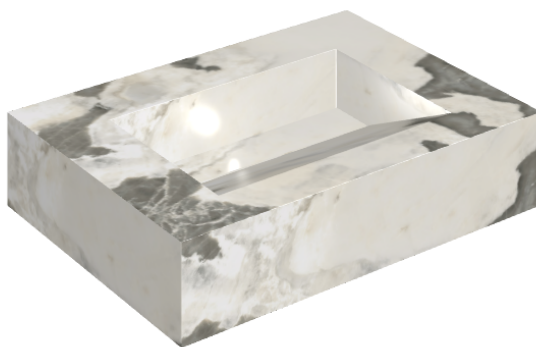

ИЗДЕЛИЕ С ВЫБРАННЫМИ ВАМИ ПАРАМЕТРАМИ.

Артикул:

620810000010

Fly Evo

Раковина 70

Облицовка изделия

Стелларис Довер
Лайт Натуральный

Цвета и другие эстетические характеристики плитки на иллюстрациях на сайте являются ориентировочными. Перед покупкой всегда смотрите образцы вживую.