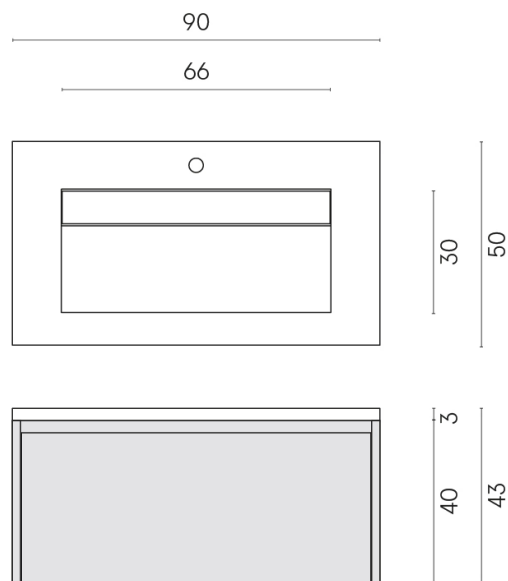

ИЗДЕЛИЕ С ВЫБРАННЫМИ ВАМИ ПАРАМЕТРАМИ.

Артикул: 620810000025

Fly Air

Раковина 90 Black

Облицовка изделия

Шарм Экстра Лаза
Натуральный

Цвета и другие эстетические характеристики плитки на иллюстрациях на сайте являются ориентировочными. Перед покупкой всегда смотрите образцы вживую.