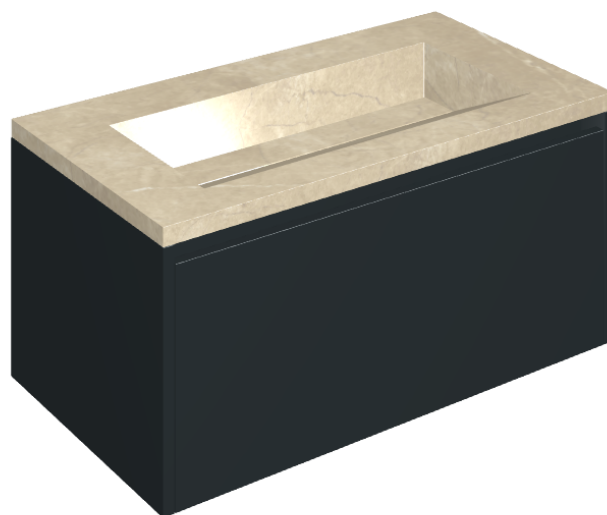

ИЗДЕЛИЕ С ВЫБРАННЫМИ ВАМИ ПАРАМЕТРАМИ.

Артикул:

620810000025

Fly Air

Раковина 90 Black

Облицовка изделия

Шарм Экстра
Аркадия
Натуральный

Цвета и другие эстетические характеристики плитки на иллюстрациях на сайте являются ориентировочными. Перед покупкой всегда смотрите образцы вживую.