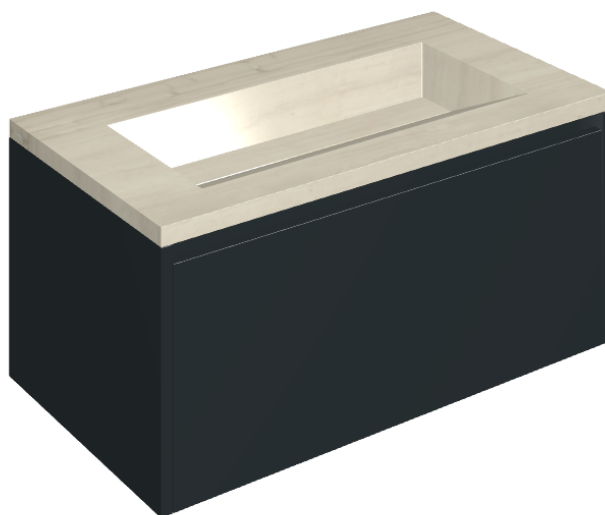

ИЗДЕЛИЕ С ВЫБРАННЫМИ ВАМИ ПАРАМЕТРАМИ.

Артикул:

620810000025

# Fly Air

Раковина 90 Black

Облицовка изделия

Шарм Эдванс Силк  
Грэй  
Патинированный

Цвета и другие эстетические характеристики плитки на иллюстрациях на сайте являются ориентировочными. Перед покупкой всегда смотрите образцы вживую.