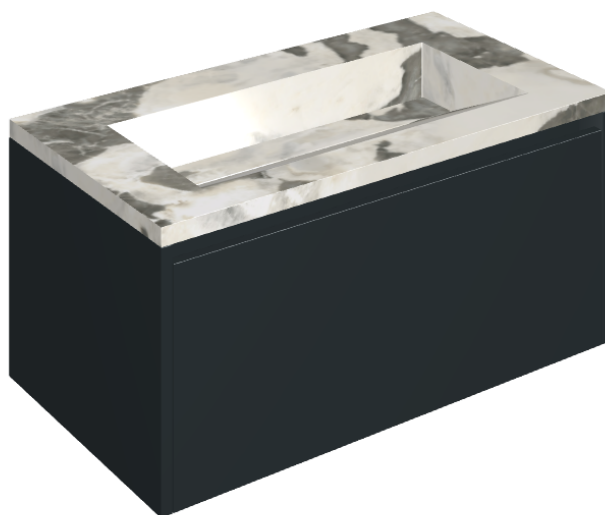

ИЗДЕЛИЕ С ВЫБРАННЫМИ ВАМИ ПАРАМЕТРАМИ.

Артикул:

620810000025

Fly Air

Раковина 90 Black

Облицовка изделия

Стелларис Довер
Лайт Натуральный

Цвета и другие эстетические характеристики плитки на иллюстрациях на сайте являются ориентировочными. Перед покупкой всегда смотрите образцы вживую.