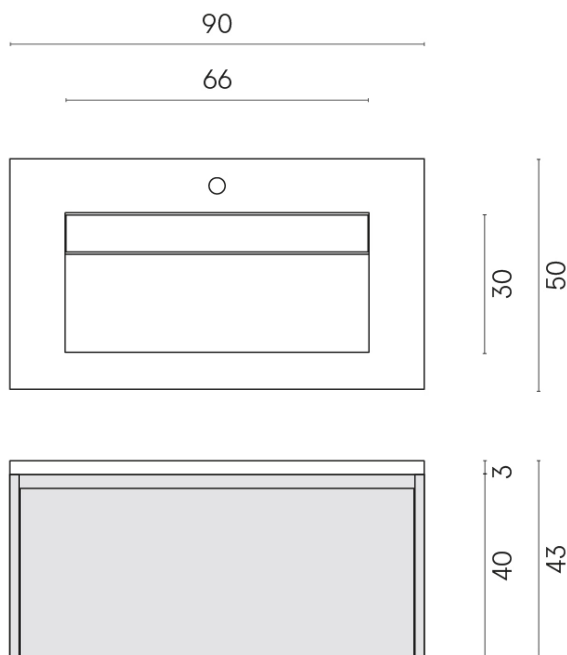

ИЗДЕЛИЕ С ВЫБРАННЫМИ ВАМИ ПАРАМЕТРАМИ.

Артикул:

620810000021

Fly Air

Раковина 90 White

Облицовка изделия

Континуум Сильвер
Натуральный

Цвета и другие эстетические характеристики плитки на иллюстрациях на сайте являются ориентировочными. Перед покупкой всегда смотрите образцы вживую.