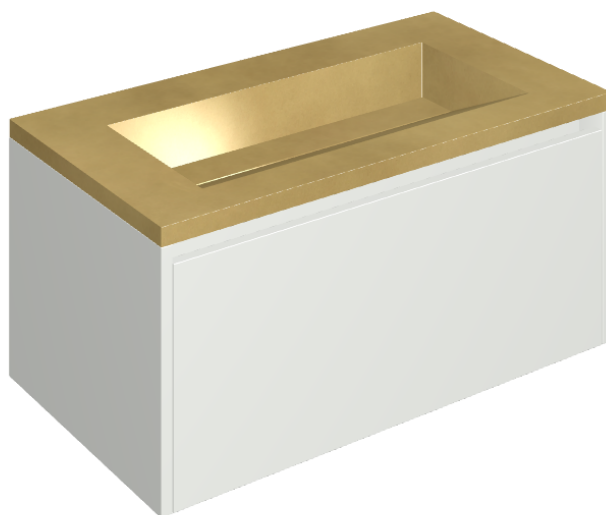

ИЗДЕЛИЕ С ВЫБРАННЫМИ ВАМИ ПАРАМЕТРАМИ.

Артикул:

620810000021

Fly Air

Раковина 90 White

Облицовка изделия

Континуум Брасс
Голд Шлифованный

Цвета и другие эстетические характеристики плитки на иллюстрациях на сайте являются ориентировочными. Перед покупкой всегда смотрите образцы вживую.