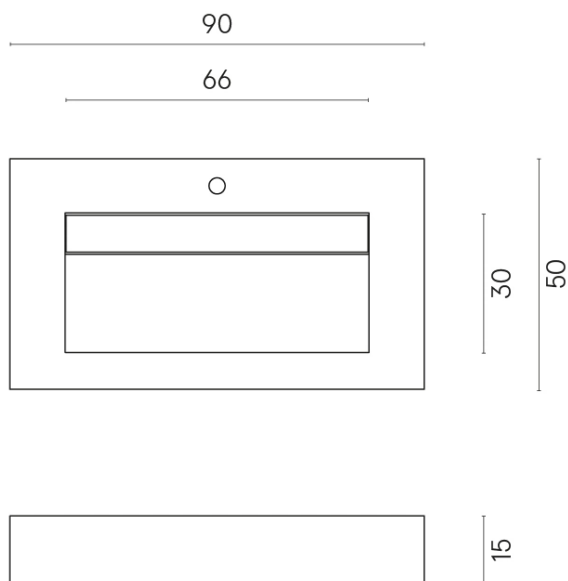

ИЗДЕЛИЕ С ВЫБРАННЫМИ ВАМИ ПАРАМЕТРАМИ.

Артикул:

620810000011

Fly Evo

Раковина 90

Облицовка изделия

Шарм Экстра
Атлантик
Натуральный

Цвета и другие эстетические характеристики плитки на иллюстрациях на сайте являются ориентировочными. Перед покупкой всегда смотрите образцы вживую.