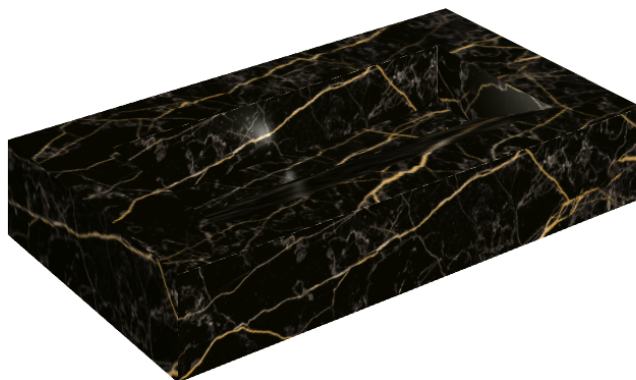

ИЗДЕЛИЕ С ВЫБРАННЫМИ ВАМИ ПАРАМЕТРАМИ.

Артикул:

620810000011

Fly Evo

Раковина 90

Облицовка изделия

Шарм Экстра Лоран
Натуральный

Цвета и другие эстетические характеристики плитки на иллюстрациях на сайте являются ориентировочными. Перед покупкой всегда смотрите образцы вживую.