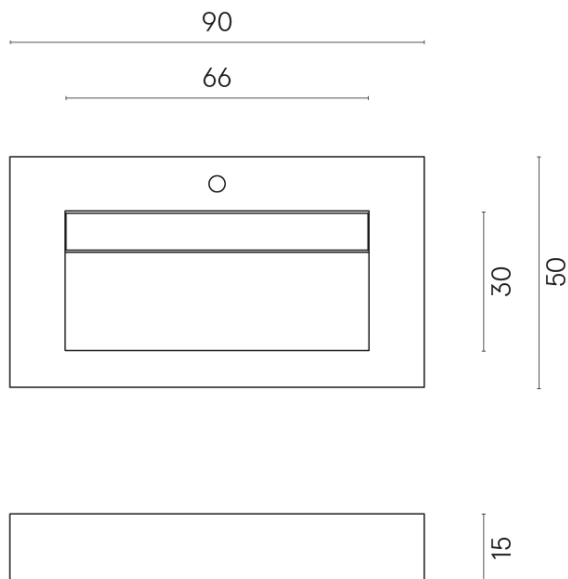

ИЗДЕЛИЕ С ВЫБРАННЫМИ ВАМИ ПАРАМЕТРАМИ.

Артикул:

620810000011

Fly Evo

Раковина 90

Облицовка изделия

Дженезис Меркури
Браун Натуральный

Цвета и другие эстетические характеристики плитки на иллюстрациях на сайте являются ориентировочными. Перед покупкой всегда смотрите образцы вживую.