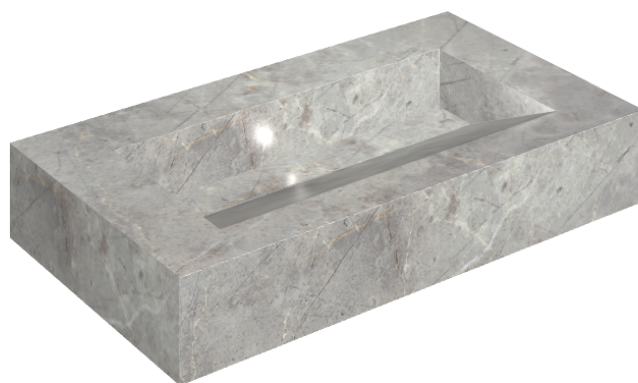

ИЗДЕЛИЕ С ВЫБРАННЫМИ ВАМИ ПАРАМЕТРАМИ.

Артикул:

620810000011

Fly Evo

Раковина 90

Облицовка изделия

Шарм Эво
Имперiale
Натуральный

Цвета и другие эстетические характеристики плитки на иллюстрациях на сайте являются ориентировочными. Перед покупкой всегда смотрите образцы вживую.