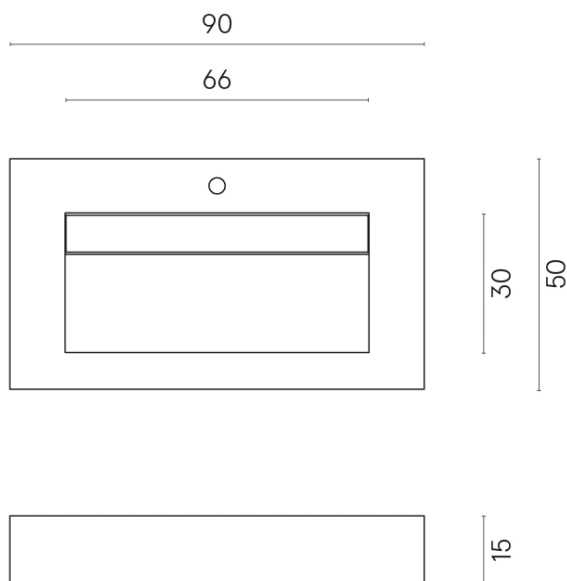

ИЗДЕЛИЕ С ВЫБРАННЫМИ ВАМИ ПАРАМЕТРАМИ.

Артикул:

620810000011

Fly Evo

Раковина 90

Облицовка изделия

Шарм Эво Антрацит
Натуральный

Цвета и другие эстетические характеристики плитки на иллюстрациях на сайте являются ориентировочными. Перед покупкой всегда смотрите образцы вживую.