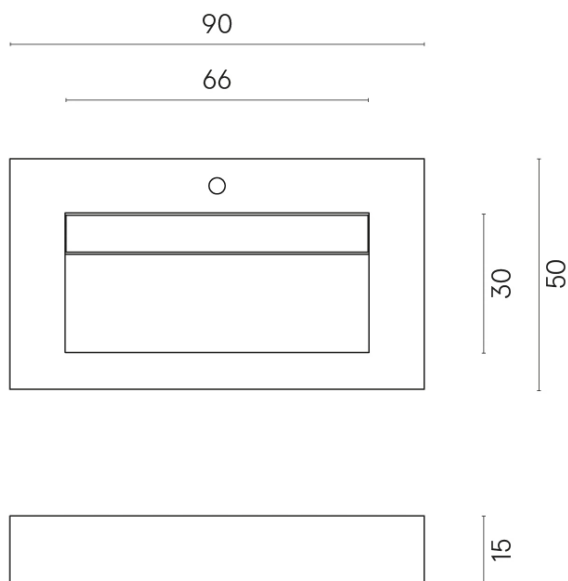

ИЗДЕЛИЕ С ВЫБРАННЫМИ ВАМИ ПАРАМЕТРАМИ.

Артикул:

620810000011

Fly Evo

Раковина 90

Облицовка изделия
Миллениум Сильвер
Натуральный

Цвета и другие эстетические характеристики плитки на иллюстрациях на сайте являются ориентировочными. Перед покупкой всегда смотрите образцы вживую.