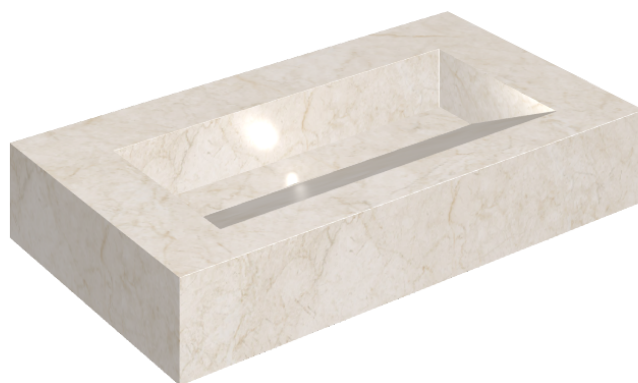

ИЗДЕЛИЕ С ВЫБРАННЫМИ ВАМИ ПАРАМЕТРАМИ.

Артикул:

620810000011

Fly Evo

Раковина 90

Облицовка изделия

Контемпора Пур
Натуральный

Цвета и другие эстетические характеристики плитки на иллюстрациях на сайте являются ориентировочными. Перед покупкой всегда смотрите образцы вживую.