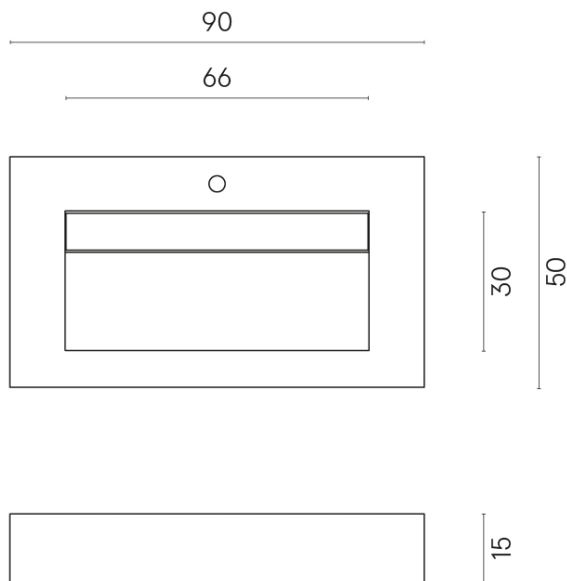

ИЗДЕЛИЕ С ВЫБРАННЫМИ ВАМИ ПАРАМЕТРАМИ.

Артикул:

620810000011

Fly Evo

Раковина 90

Облицовка изделия

Контемпора Пур
Натуральный

Цвета и другие эстетические характеристики плитки на иллюстрациях на сайте являются ориентировочными. Перед покупкой всегда смотрите образцы вживую.