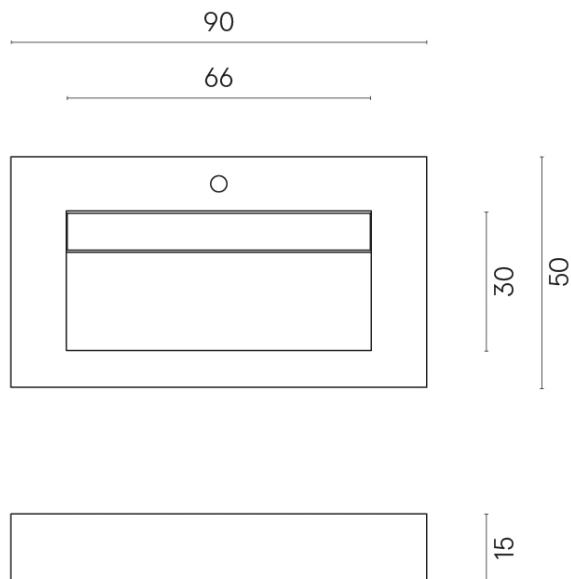

ИЗДЕЛИЕ С ВЫБРАННЫМИ ВАМИ ПАРАМЕТРАМИ.

Артикул:

620810000011

Fly Evo

Раковина 90

Облицовка изделия
Контемпора Карбон
Натуральный

Цвета и другие эстетические характеристики плитки на иллюстрациях на сайте являются ориентировочными. Перед покупкой всегда смотрите образцы вживую.