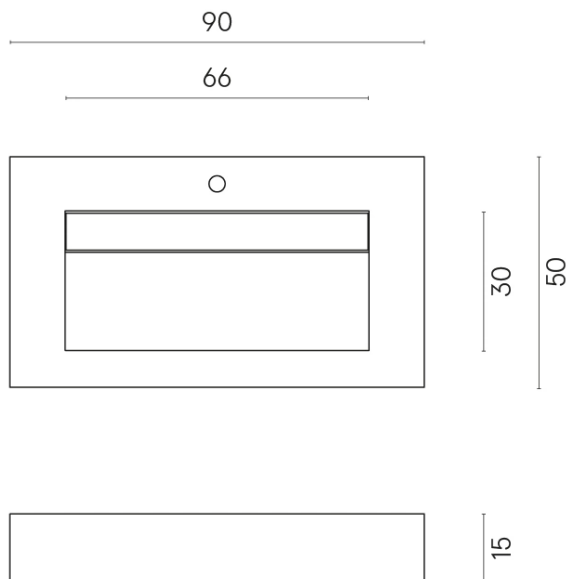

ИЗДЕЛИЕ С ВЫБРАННЫМИ ВАМИ ПАРАМЕТРАМИ.

Артикул:

620810000011

Fly Evo

Раковина 90

Облицовка изделия

Материя Титанио
Натуральный

Цвета и другие эстетические характеристики плитки на иллюстрациях на сайте являются ориентировочными. Перед покупкой всегда смотрите образцы вживую.