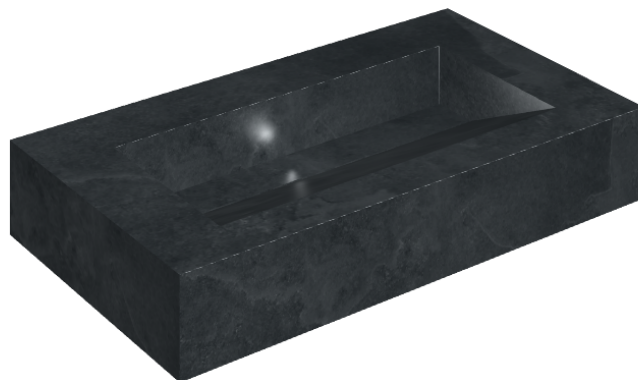

ИЗДЕЛИЕ С ВЫБРАННЫМИ ВАМИ ПАРАМЕТРАМИ.

Артикул:

620810000011

Fly Evo

Раковина 90

Облицовка изделия

Материя Титанио
Натуральный

Цвета и другие эстетические характеристики плитки на иллюстрациях на сайте являются ориентировочными. Перед покупкой всегда смотрите образцы вживую.