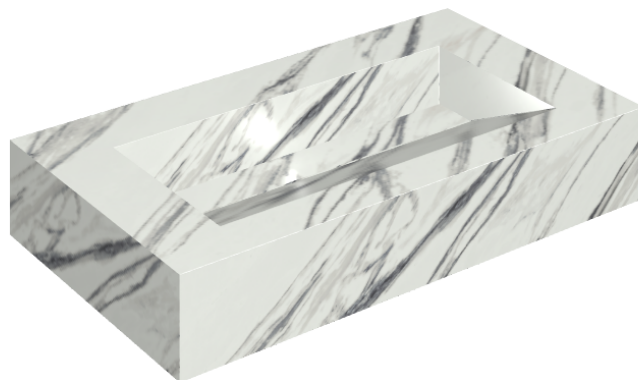

ИЗДЕЛИЕ С ВЫБРАННЫМИ ВАМИ ПАРАМЕТРАМИ.

Артикул:

620810000011

Fly Evo

Раковина 90

Облицовка изделия

Шарм Делюкс
Статуарио
Фантастико
Натуральный

Цвета и другие эстетические характеристики плитки на иллюстрациях на сайте являются ориентировочными. Перед покупкой всегда смотрите образцы вживую.