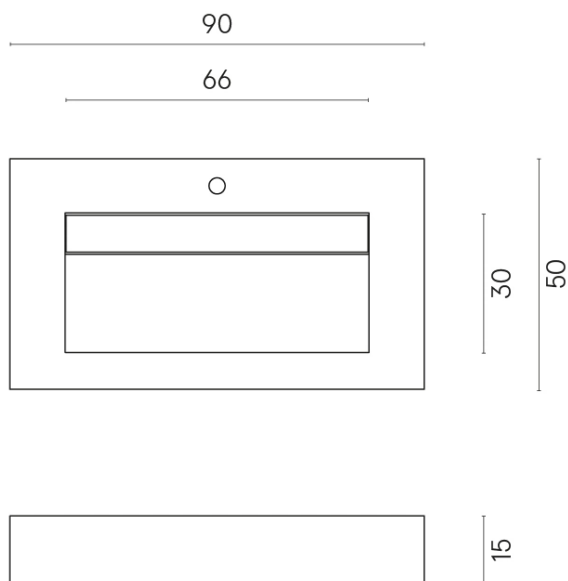

ИЗДЕЛИЕ С ВЫБРАННЫМИ ВАМИ ПАРАМЕТРАМИ.

Артикул:

620810000011

Fly Evo

Раковина 90

Облицовка изделия

Шарм Делюкс
Сахара Нуар
Натуральный

Цвета и другие эстетические характеристики плитки на иллюстрациях на сайте являются ориентировочными. Перед покупкой всегда смотрите образцы вживую.