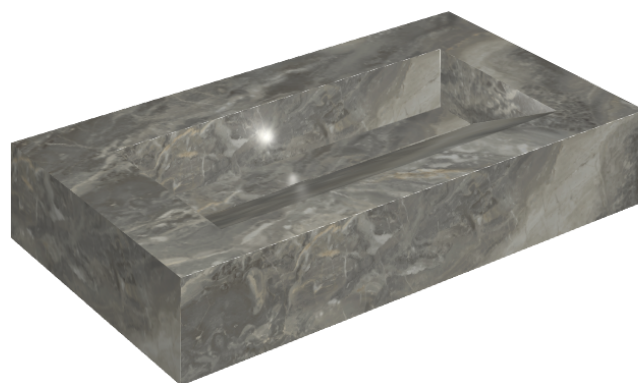

ИЗДЕЛИЕ С ВЫБРАННЫМИ ВАМИ ПАРАМЕТРАМИ.

Артикул:

620810000011

## Раковина 90

Облицовка изделия

Шарм Делюкс  
Гриджио Оробико  
Натуральный

Цвета и другие эстетические характеристики плитки на иллюстрациях на сайте являются ориентировочными. Перед покупкой всегда смотрите образцы вживую.