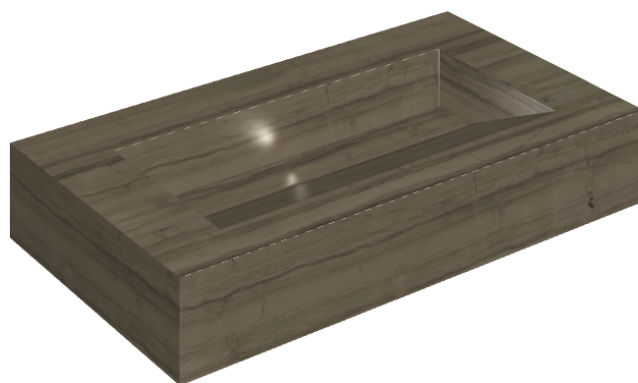

ИЗДЕЛИЕ С ВЫБРАННЫМИ ВАМИ ПАРАМЕТРАМИ.

Артикул:

620810000011

# Fly Evo

Раковина 90

Облицовка изделия

Шарм Эдванс  
Элегант Браун  
Натуральный

Цвета и другие эстетические характеристики плитки на иллюстрациях на сайте являются ориентировочными. Перед покупкой всегда смотрите образцы вживую.