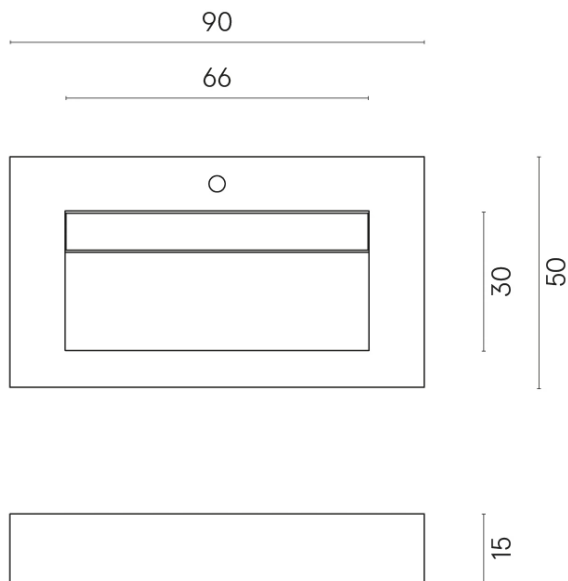

ИЗДЕЛИЕ С ВЫБРАННЫМИ ВАМИ ПАРАМЕТРАМИ.

Артикул:

620810000011

Fly Evo

Раковина 90

Облицовка изделия

Шарм Эдванс
Палиссандро Дарк
Натуральный

Цвета и другие эстетические характеристики плитки на иллюстрациях на сайте являются ориентировочными. Перед покупкой всегда смотрите образцы вживую.