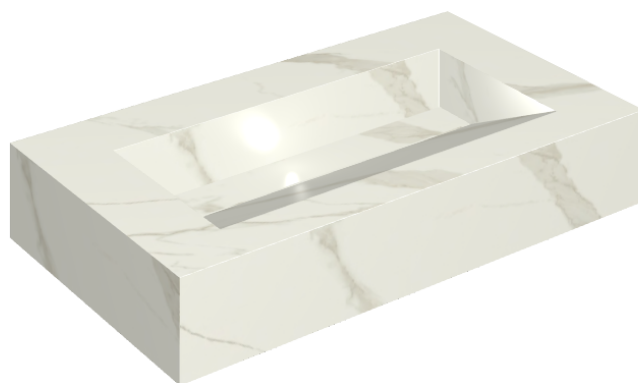

ИЗДЕЛИЕ С ВЫБРАННЫМИ ВАМИ ПАРАМЕТРАМИ.

Артикул:

620810000011

# Fly Evo

Раковина 90

Облицовка изделия

Метрополис  
Калакатта Голд  
Натуральный

Цвета и другие эстетические характеристики плитки на иллюстрациях на сайте являются ориентировочными. Перед покупкой всегда смотрите образцы вживую.