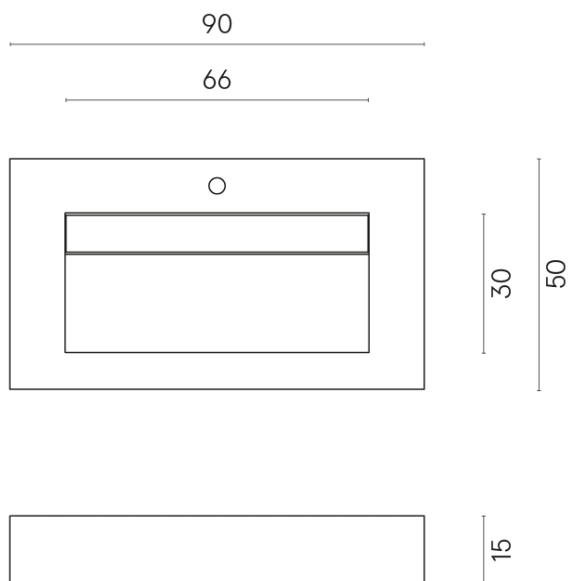

ИЗДЕЛИЕ С ВЫБРАННЫМИ ВАМИ ПАРАМЕТРАМИ.

Артикул:

620810000011

Fly Evo

Раковина 90

Облицовка изделия

Метрополис Графит
Дарк Натуральный

Цвета и другие эстетические характеристики плитки на иллюстрациях на сайте являются ориентировочными. Перед покупкой всегда смотрите образцы вживую.