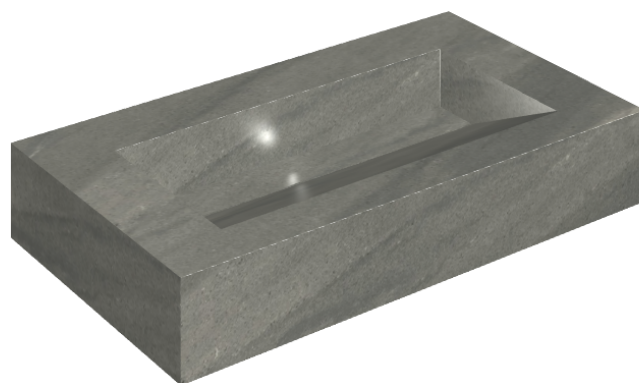

ИЗДЕЛИЕ С ВЫБРАННЫМИ ВАМИ ПАРАМЕТРАМИ.

Артикул:

620810000011

## Раковина 90

Облицовка изделия

Метрополис Графит  
Дарк Натуральный

Цвета и другие эстетические характеристики плитки на иллюстрациях на сайте являются ориентировочными. Перед покупкой всегда смотрите образцы вживую.