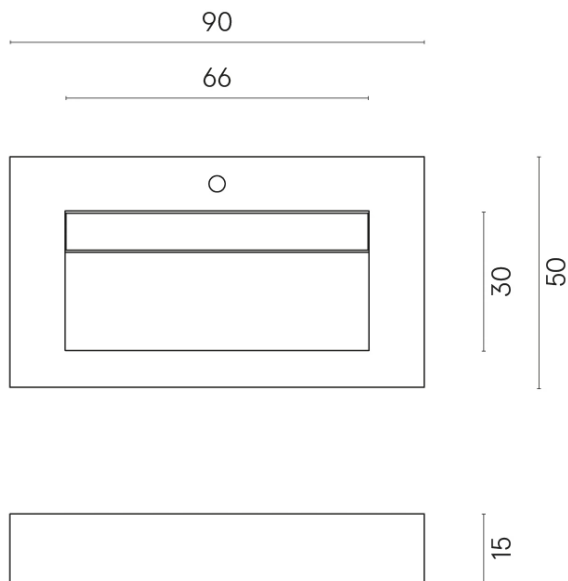

ИЗДЕЛИЕ С ВЫБРАННЫМИ ВАМИ ПАРАМЕТРАМИ.

Артикул:

620810000011

Fly Evo

Раковина 90

Облицовка изделия

Континуум Полар
Натуральный

Цвета и другие эстетические характеристики плитки на иллюстрациях на сайте являются ориентировочными. Перед покупкой всегда смотрите образцы вживую.