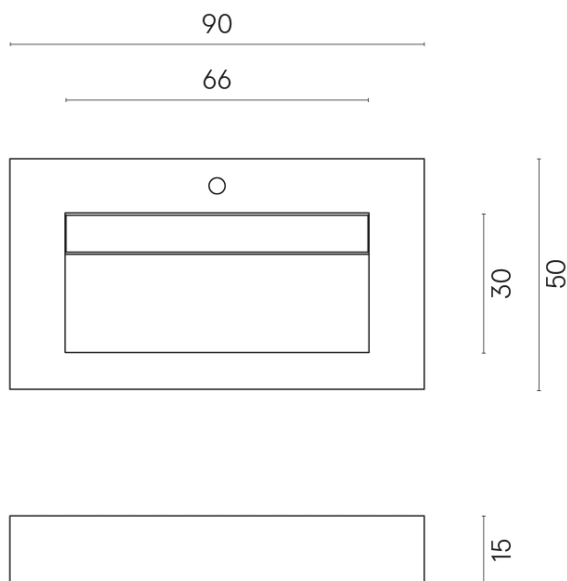

ИЗДЕЛИЕ С ВЫБРАННЫМИ ВАМИ ПАРАМЕТРАМИ.

Артикул:

620810000011

Fly Evo

Раковина 90

Облицовка изделия

Континуум Айрон
Натуральный

Цвета и другие эстетические характеристики плитки на иллюстрациях на сайте являются ориентировочными. Перед покупкой всегда смотрите образцы вживую.