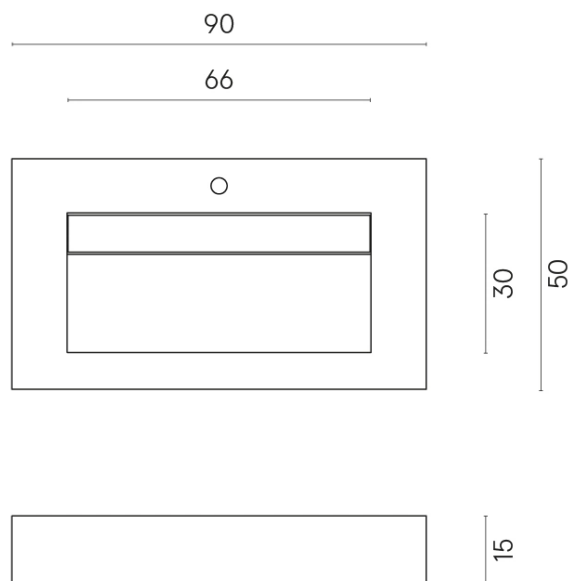

ИЗДЕЛИЕ С ВЫБРАННЫМИ ВАМИ ПАРАМЕТРАМИ.

Артикул:

620810000011

Fly Evo

Раковина 90

Облицовка изделия

Континуум Стоун
Грэй Натуральный

Цвета и другие эстетические характеристики плитки на иллюстрациях на сайте являются ориентировочными. Перед покупкой всегда смотрите образцы вживую.