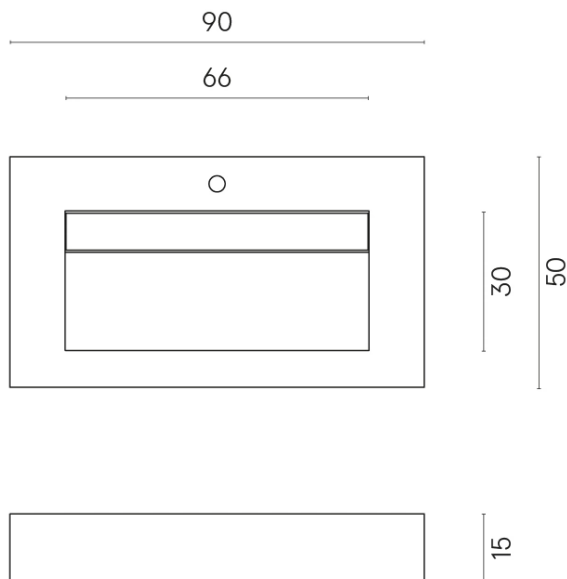

ИЗДЕЛИЕ С ВЫБРАННЫМИ ВАМИ ПАРАМЕТРАМИ.

Артикул:

620810000011

Fly Evo

Раковина 90

Облицовка изделия

Этернум Сноу
Натуральный

Цвета и другие эстетические характеристики плитки на иллюстрациях на сайте являются ориентировочными. Перед покупкой всегда смотрите образцы вживую.