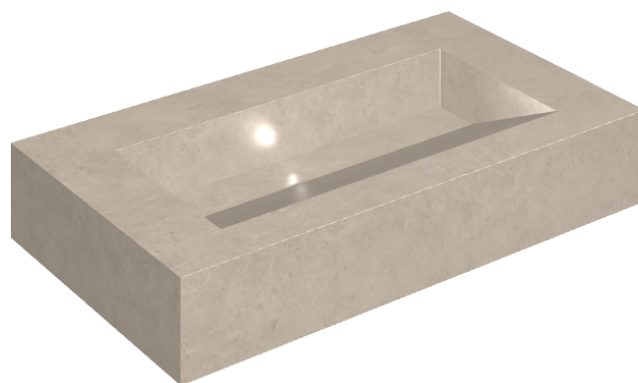

ИЗДЕЛИЕ С ВЫБРАННЫМИ ВАМИ ПАРАМЕТРАМИ.

Артикул:

620810000011

Fly Evo

Раковина 90

Облицовка изделия

Этернум Крим
Натуральный

Цвета и другие эстетические характеристики плитки на иллюстрациях на сайте являются ориентировочными. Перед покупкой всегда смотрите образцы вживую.