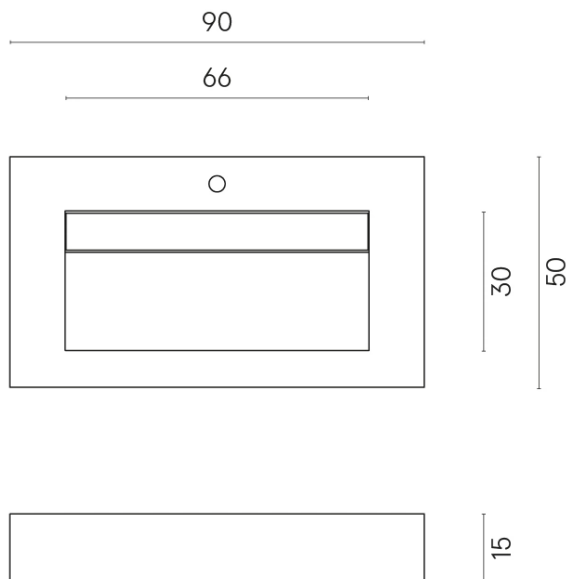

ИЗДЕЛИЕ С ВЫБРАННЫМИ ВАМИ ПАРАМЕТРАМИ.

Артикул:

620810000011

Fly Evo

Раковина 90

Облицовка изделия

Этернум Крим
Натуральный

Цвета и другие эстетические характеристики плитки на иллюстрациях на сайте являются ориентировочными. Перед покупкой всегда смотрите образцы вживую.