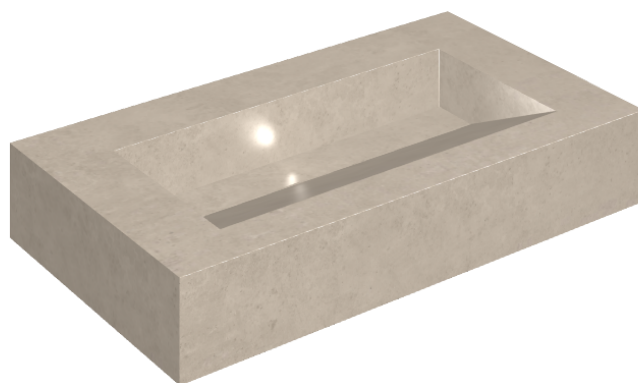

ИЗДЕЛИЕ С ВЫБРАННЫМИ ВАМИ ПАРАМЕТРАМИ.

Артикул:

620810000011

Fly Evo

Раковина 90

Облицовка изделия

Этернум Крим
Натуральный

Цвета и другие эстетические характеристики плитки на иллюстрациях на сайте являются ориентировочными. Перед покупкой всегда смотрите образцы вживую.