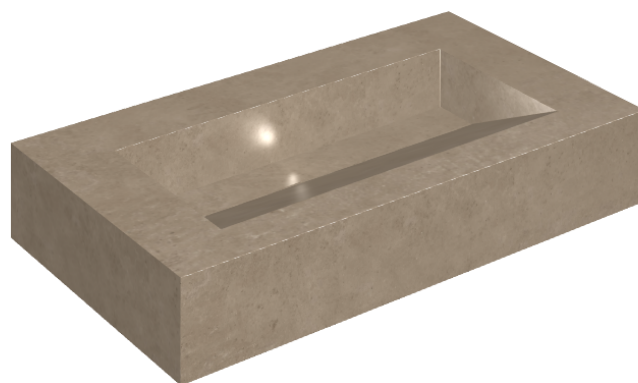

ИЗДЕЛИЕ С ВЫБРАННЫМИ ВАМИ ПАРАМЕТРАМИ.

Артикул:

620810000011

Fly Evo

Раковина 90

Облицовка изделия

Этернум Голд
Натуральный

Цвета и другие эстетические характеристики плитки на иллюстрациях на сайте являются ориентировочными. Перед покупкой всегда смотрите образцы вживую.