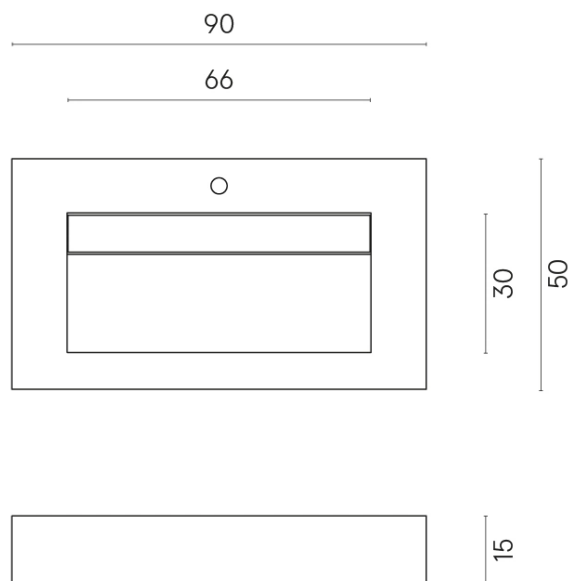

ИЗДЕЛИЕ С ВЫБРАННЫМИ ВАМИ ПАРАМЕТРАМИ.

Артикул:

620810000011

Fly Evo

Раковина 90

Облицовка изделия

Этернум Кофи
Натуральный

Цвета и другие эстетические характеристики плитки на иллюстрациях на сайте являются ориентировочными. Перед покупкой всегда смотрите образцы вживую.