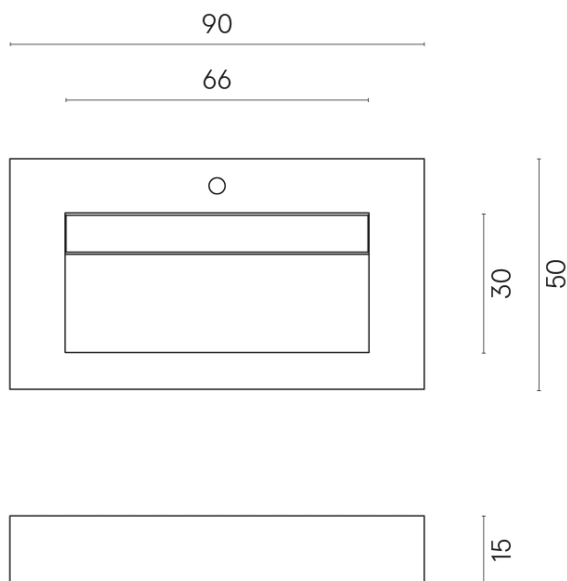

ИЗДЕЛИЕ С ВЫБРАННЫМИ ВАМИ ПАРАМЕТРАМИ.

Артикул:

620810000011

Fly Evo

Раковина 90

Облицовка изделия

Стелларис Каррара
Айвори Натуральный

Цвета и другие эстетические характеристики плитки на иллюстрациях на сайте являются ориентировочными. Перед покупкой всегда смотрите образцы вживую.