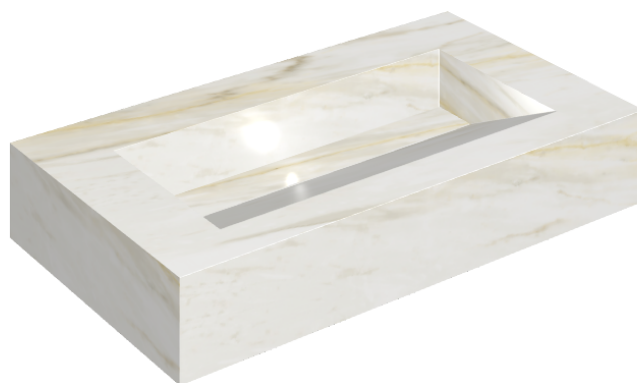

ИЗДЕЛИЕ С ВЫБРАННЫМИ ВАМИ ПАРАМЕТРАМИ.

Артикул:

620810000011

Fly Evo

Раковина 90

Облицовка изделия

Стелларис Каррара
Айвори Натуральный

Цвета и другие эстетические характеристики плитки на иллюстрациях на сайте являются ориентировочными. Перед покупкой всегда смотрите образцы вживую.