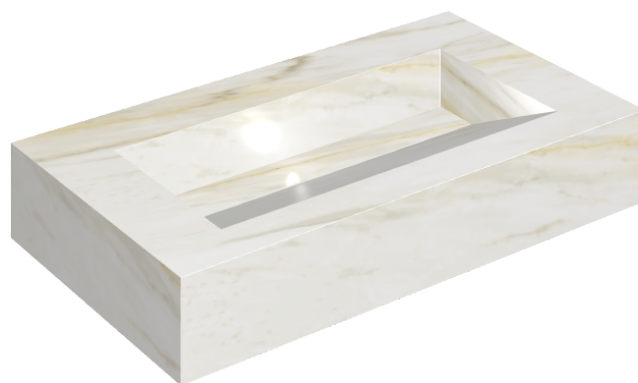

ИЗДЕЛИЕ С ВЫБРАННЫМИ ВАМИ ПАРАМЕТРАМИ.

Артикул:

620810000011

# Fly Evo

Раковина 90

Облицовка изделия

Стелларис Каррара  
Айвори Натуральный

Цвета и другие эстетические характеристики плитки на иллюстрациях на сайте являются ориентировочными. Перед покупкой всегда смотрите образцы вживую.