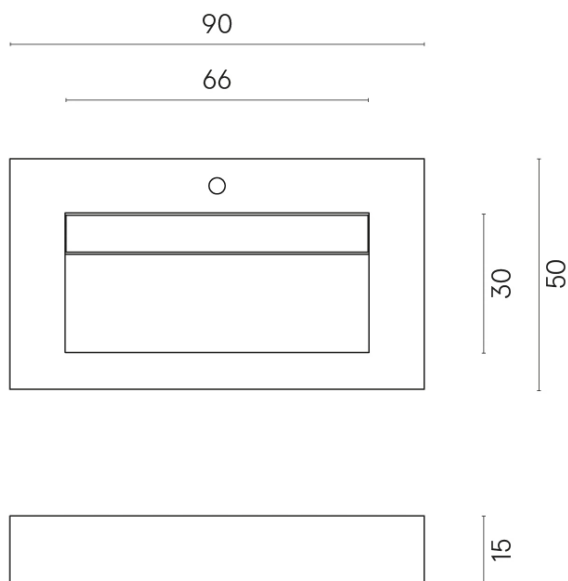

ИЗДЕЛИЕ С ВЫБРАННЫМИ ВАМИ ПАРАМЕТРАМИ.

Артикул:

620810000011

Fly Evo

Раковина 90

Облицовка изделия
Стелларис Тусканиа
Грэй Натуральный

Цвета и другие эстетические характеристики плитки на иллюстрациях на сайте являются ориентировочными. Перед покупкой всегда смотрите образцы вживую.