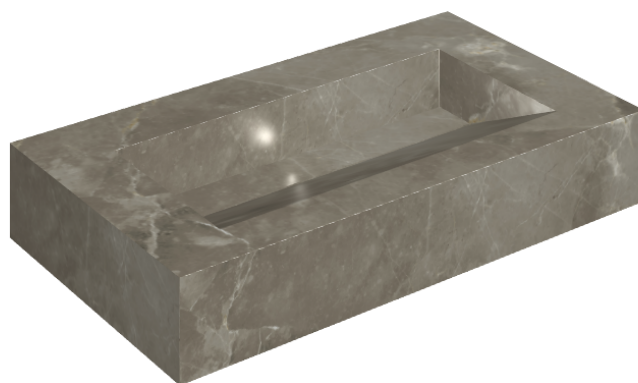

ИЗДЕЛИЕ С ВЫБРАННЫМИ ВАМИ ПАРАМЕТРАМИ.

Артикул:

620810000011

Fly Evo

Раковина 90

Облицовка изделия
Стелларис Тусканиа
Грэй Натуральный

Цвета и другие эстетические характеристики плитки на иллюстрациях на сайте являются ориентировочными. Перед покупкой всегда смотрите образцы вживую.