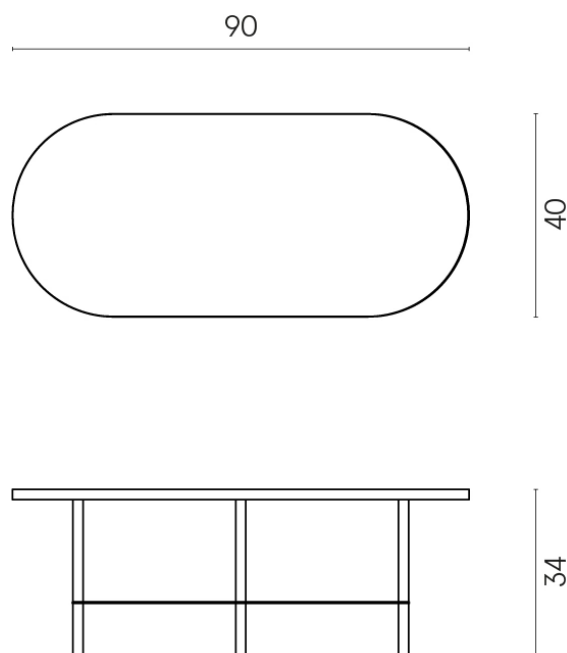

ИЗДЕЛИЕ С ВЫБРАННЫМИ ВАМИ ПАРАМЕТРАМИ.

Артикул:

620840000001

Лаунж

Журнальный Столик 90

Облицовка изделия

Серфейс Стил
Натуральный

Цвета и другие эстетические характеристики плитки на иллюстрациях на сайте являются ориентировочными. Перед покупкой всегда смотрите образцы вживую.