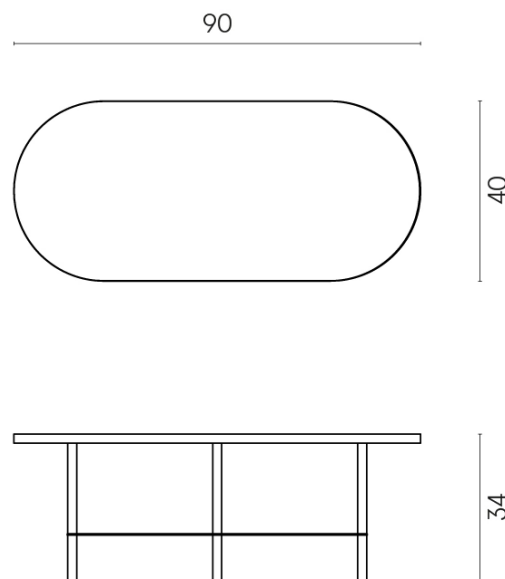

ИЗДЕЛИЕ С ВЫБРАННЫМИ ВАМИ ПАРАМЕТРАМИ.

Артикул: 620840000001

Lounge

Журнальный Столик 90

Облицовка изделия

Серфейс Сан
Патинированный

Цвета и другие эстетические характеристики плитки на иллюстрациях на сайте являются ориентировочными. Перед покупкой всегда смотрите образцы вживую.