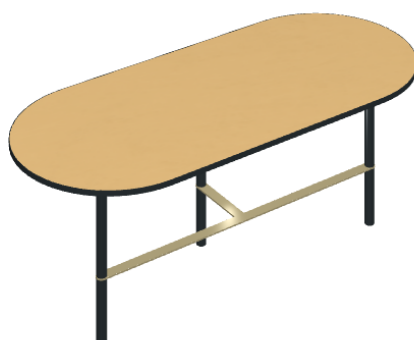

ИЗДЕЛИЕ С ВЫБРАННЫМИ ВАМИ ПАРАМЕТРАМИ.

Артикул: 620840000001

Lounge

Журнальный Столик 90

Облицовка изделия

Серфейс Сан
Патинированный

Цвета и другие эстетические характеристики плитки на иллюстрациях на сайте являются ориентировочными. Перед покупкой всегда смотрите образцы вживую.