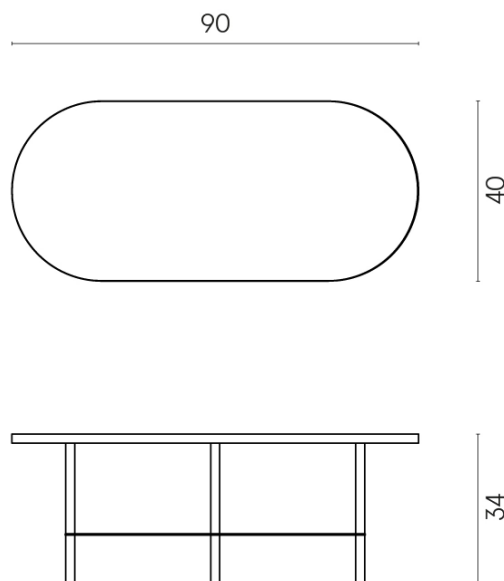

ИЗДЕЛИЕ С ВЫБРАННЫМИ ВАМИ ПАРАМЕТРАМИ.

Артикул:

620840000001

Lounge

Журнальный Столик 90

Облицовка изделия

Скайфолл Неро
Смеральдо
Натуральный

Цвета и другие эстетические характеристики плитки на иллюстрациях на сайте являются ориентировочными. Перед покупкой всегда смотрите образцы вживую.