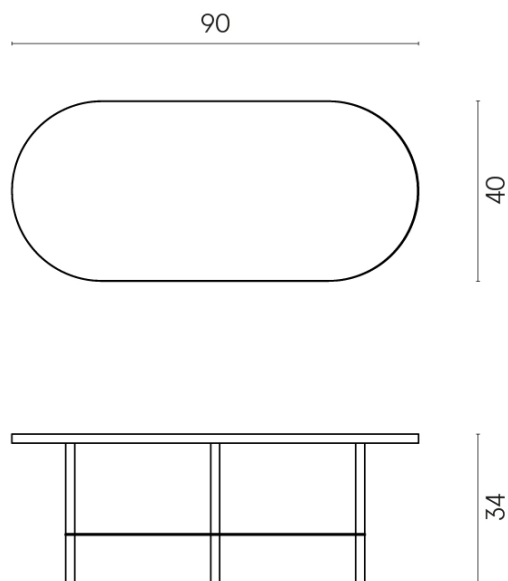

ИЗДЕЛИЕ С ВЫБРАННЫМИ ВАМИ ПАРАМЕТРАМИ.

Артикул:

620840000001

Lounge

Журнальный Столик 90

Облицовка изделия

Скайфолл Неро
Смеральдо
Натуральный

Цвета и другие эстетические характеристики плитки на иллюстрациях на сайте являются ориентировочными. Перед покупкой всегда смотрите образцы вживую.