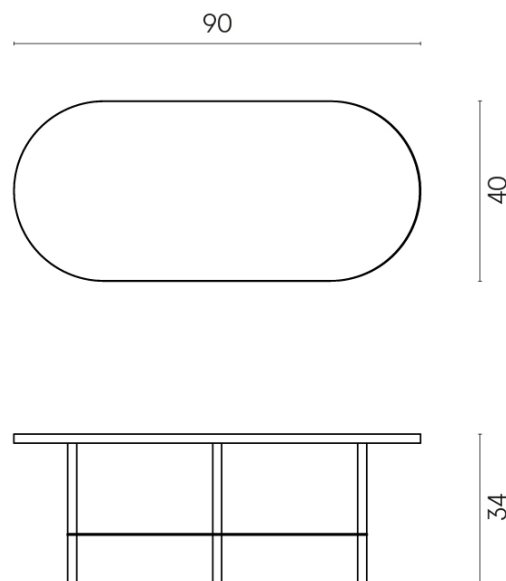

ИЗДЕЛИЕ С ВЫБРАННЫМИ ВАМИ ПАРАМЕТРАМИ.

Артикул: 620840000001

Lounge

Журнальный Столик 90

Облицовка изделия

Шарм Эдванс Силк
Грэй
Патинированный

Цвета и другие эстетические характеристики плитки на иллюстрациях на сайте являются ориентировочными. Перед покупкой всегда смотрите образцы вживую.