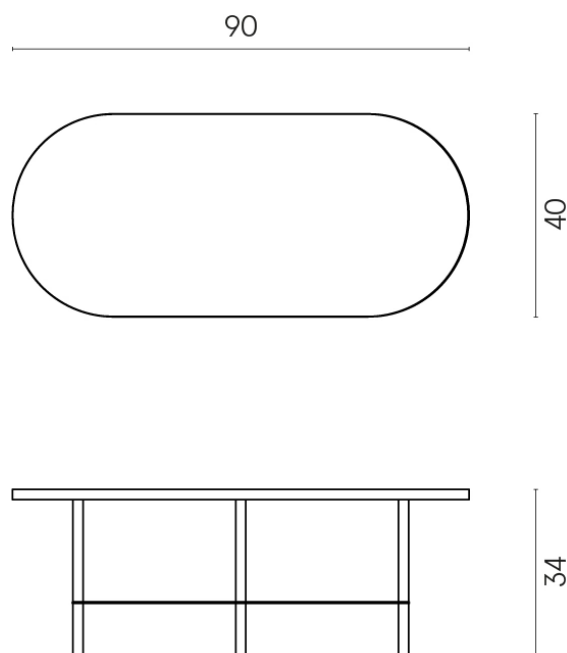

ИЗДЕЛИЕ С ВЫБРАННЫМИ ВАМИ ПАРАМЕТРАМИ.

Артикул:

620840000001

Лаунж

Журнальный Столик 90

Облицовка изделия

Континуум Полар
Натуральный

Цвета и другие эстетические характеристики плитки на иллюстрациях на сайте являются ориентировочными. Перед покупкой всегда смотрите образцы вживую.