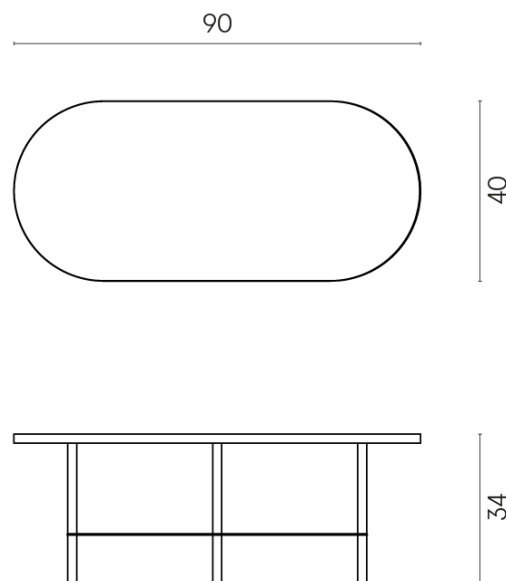

ИЗДЕЛИЕ С ВЫБРАННЫМИ ВАМИ ПАРАМЕТРАМИ.

Артикул: 620840000001

Lounge

Журнальный Столик 90

Облицовка изделия

Этернум Сноу
Натуральный

Цвета и другие эстетические характеристики плитки на иллюстрациях на сайте являются ориентировочными. Перед покупкой всегда смотрите образцы вживую.