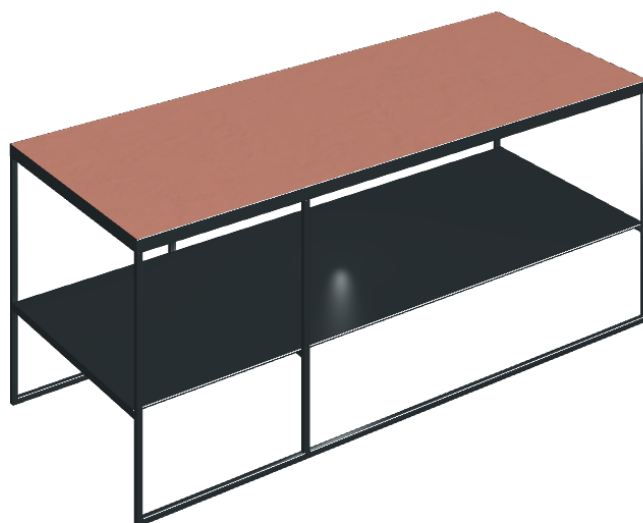

ИЗДЕЛИЕ С ВЫБРАННЫМИ ВАМИ ПАРАМЕТРАМИ.

Артикул:

620840000005

# Square

## Журнальный Столик 100

Облицовка изделия

Серфейс Скарлет  
Патинированный

Цвета и другие эстетические характеристики плитки на иллюстрациях на сайте являются ориентировочными. Перед покупкой всегда смотрите образцы вживую.